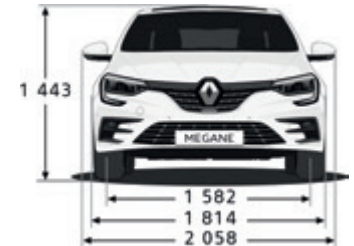

Cosmos Blue

Wheels

17" Allium Alloy Wheels

Dimensions

Technical Specification

TECHNICAL OVERVIEW	1.6L	1.3L Turbo	المواصفات الفنية
Acceleration from 0 to 100 Km (Sec)	11.8	9.5	تسارع من 0 إلى 100 (ثانية)
Turning Circle Radius (m)		11.3	نصف دوران من الخارج (متر)
Aspiration Type	Naturally Aspirated - طبيعي	Turbo Charged - شاحن توربيني	نوع التنفس
Fuel Injection System Type		Direct Injection	نوع نظام حقن الوقود الإلكتروني
Number of Valves		16	عدد الصبابت
Number of Cylinders		4	عدد السليندرات
Ground Clearance (mm)		136	الخلوص الأرضي (مم)
Curb Weight (kg)	1,247		الوزن القارح (كجم)
Gross Weight (kg)	1,790		الوزن الإجمالي (كجم)
Trunk Capacity (Liter)		503	سعة الصندوق الخلفي (لتر)
Country of Origin		Turkey - تركيا	بلد المنشأ

EXTERIOR DIMENSIONS	الأبعاد الخارجية
Length (mm)	4,632
Width (mm)	1,814
Height (mm)	1,443
Wheelbase (mm)	2,711

HEAD ROOM	المساحة المخصصة للرأس
Front (mm)	886
Rear (mm)	844

ELBOW ROOM	المساحة المخصصة للكتف
Front (mm)	1,492
Rear (mm)	1,413