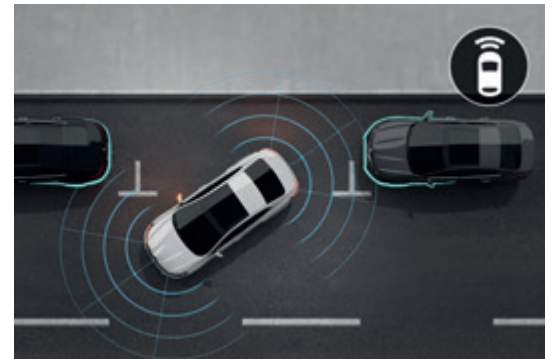

Rear and front Parking Sensors
حساسات ركن خلفية وأمامية