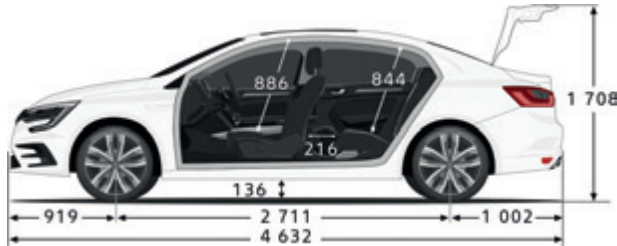

Cosmos Blue

Wheels

17" Allium Alloy Wheels

Dimensions

Technical Specification

TECHNICAL OVERVIEW	1.6L	1.3L Turbo	المواصفات الفنية
Acceleration from 0 to 100 Km (Sec)	11.8	9.5	تسارع من 0 إلى 100 (ثانية)
Turning Circle Radius (m)		11.3	نصف دوران من الخارج (متر)
Aspiration Type	Naturally Aspirated - طبيعي	Turbo Charged - شاحن توربيني	نوع التنفس
Fuel Injection System Type		Direct Injection	نوع نظام حقن الوقود الإلكتروني
Number of Valves		16	عدد الصبابت
Number of Cylinders		4	عدد السليندرات
Ground Clearance (mm)		136	الخلوص الأرضي (مم)
Curb Weight (kg)	1,247		الوزن القارح (كجم)
Gross Weight (kg)	1,790		الوزن الإجمالي (كجم)
Trunk Capacity (Liter)		503	سعة الصندوق الخلفي (لتر)
Country of Origin		Turkey - تركيا	بلد المنشأ