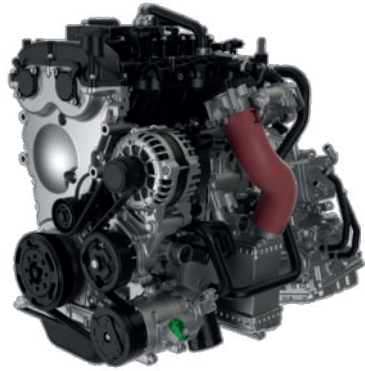

نقل حركة إلكتروني

Efficient Power: 1.5T GDI

Maximum Power: 135kW

Maximum Horsepower: 181Ps

Maximum Torque: 300Nm