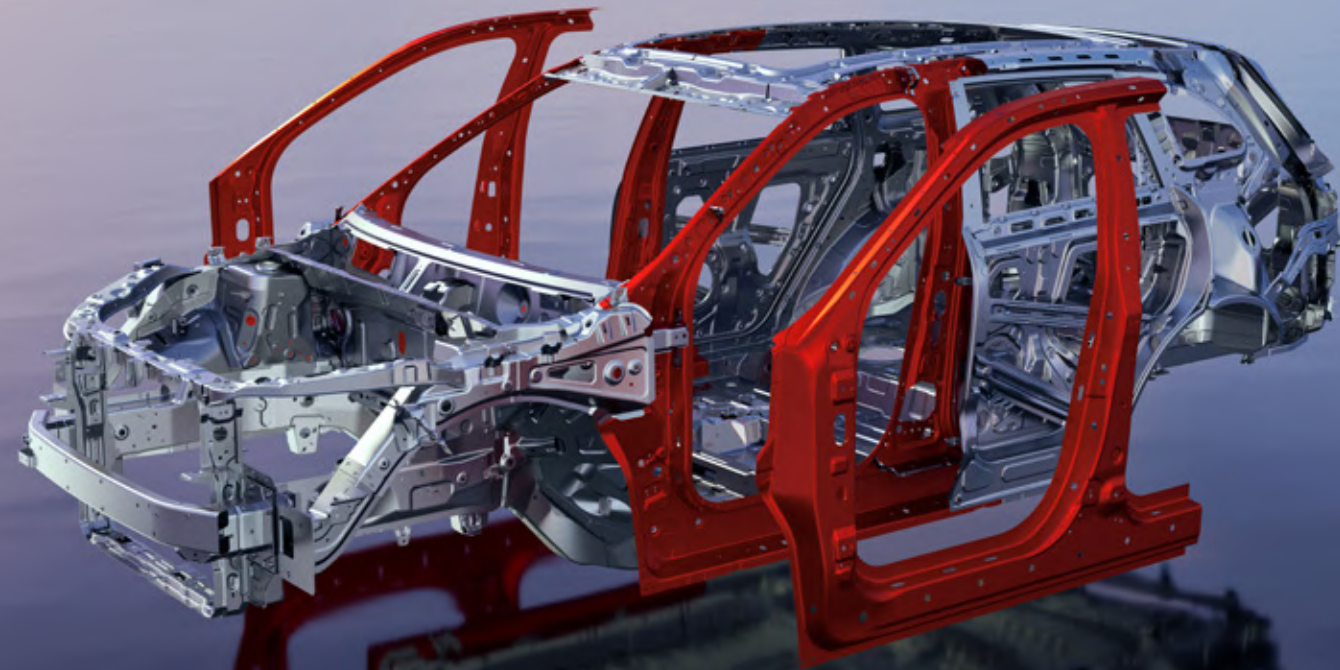

High-Strength Steel Cage Body

A mobile safety fortress With 86% high-strength steel and 21% hot-formed steel, the body can bear 25,000 N-m/deg torsional rigidity.

هيكل قفصي من الفولاذ عالي الصلابة
حصن امان مستقل، مصنوع بنسبة 86% من الفولاذ عالي الصلابة و 21% من الفولاذ المشكل على الساخن، مع صلابة التوائية تصل إلى 25,000 نيوتن متر/درجة.