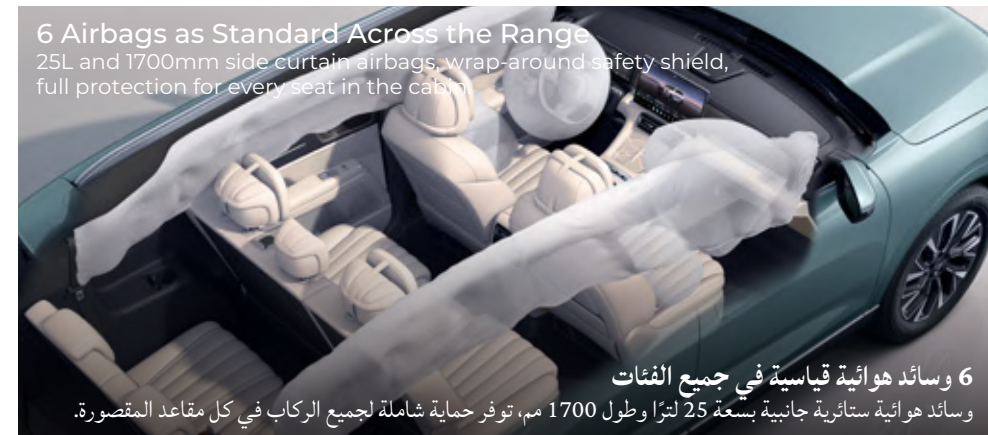

Electronic Child Lock

One-click child lock, worry-free travel with kid.

قفل أطفال إلكتروني
قفل أطفال بضغطة واحدة، لرحلات أكثر أمانًا وراحة مع الأطفال.

6 Airbags as Standard Across the Range

25L and 1700mm side curtain airbags, wrap-around safety shield, full protection for every seat in the cabin.