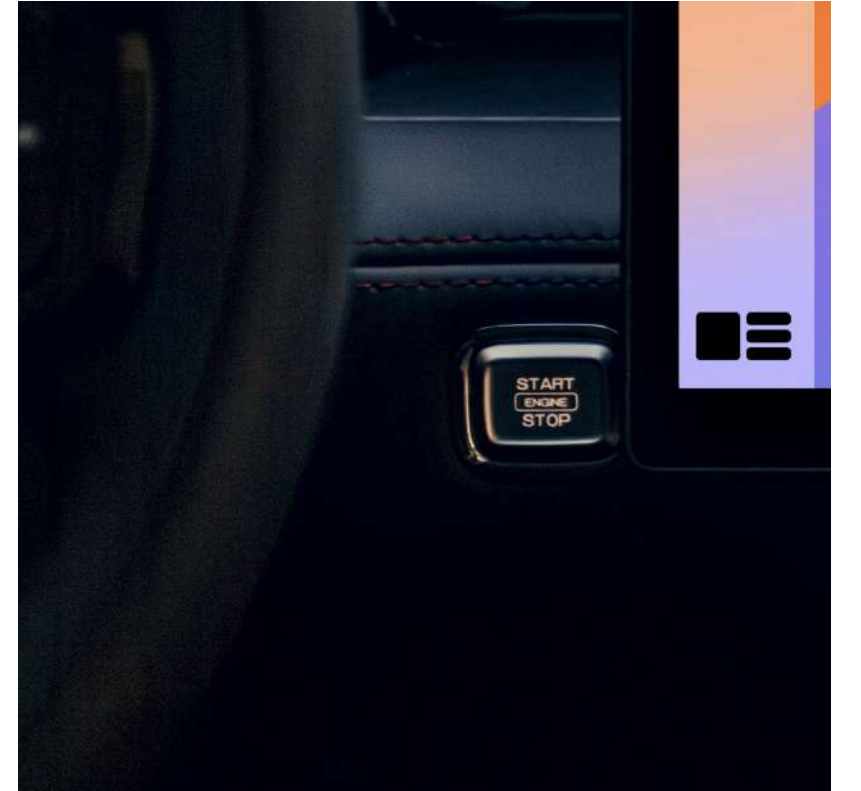

Effortlessly adjust the rearview mirrors with electric controls for perfect visibility.

15.6" Intelligent Center Console Screen

Large, high-definition touchscreen for a smart, connected driving experience.

شاشة مركزية ذكية 15.6 بوصة

شاشة ذكية عالية الدقة مقاس 15.6 بوصة لتجربة قيادة متطورة ومتصلة

تشغيل المحرك عن بُعد + فتح السيارة بدون مفتاح

القدرة علي تشغيل المحرك وفتح السيارة عن بُعد بدون الحاجة لاستخدام المفتاح، لتجربة مريحة بالكامل.