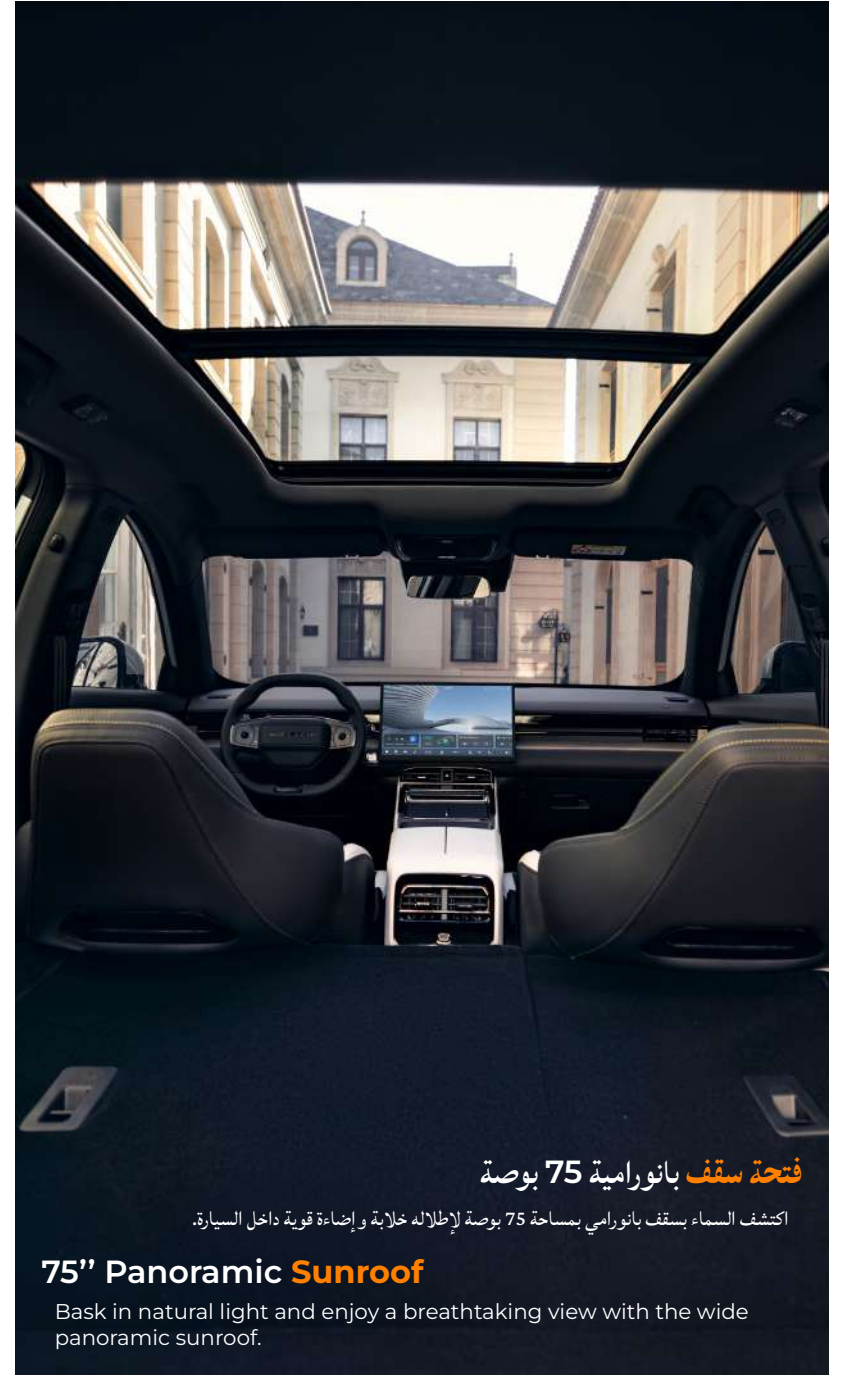

فتحة سقف بانورامية 75 بوصة

اكتشف السماء بسقف بانورامي بمساحة 75 بوصة لإطلاله خلابة وإضاءة قوية داخل السيارة.

75" Panoramic Sunroof

Bask in natural light and enjoy a breathtaking view with the wide panoramic sunroof.