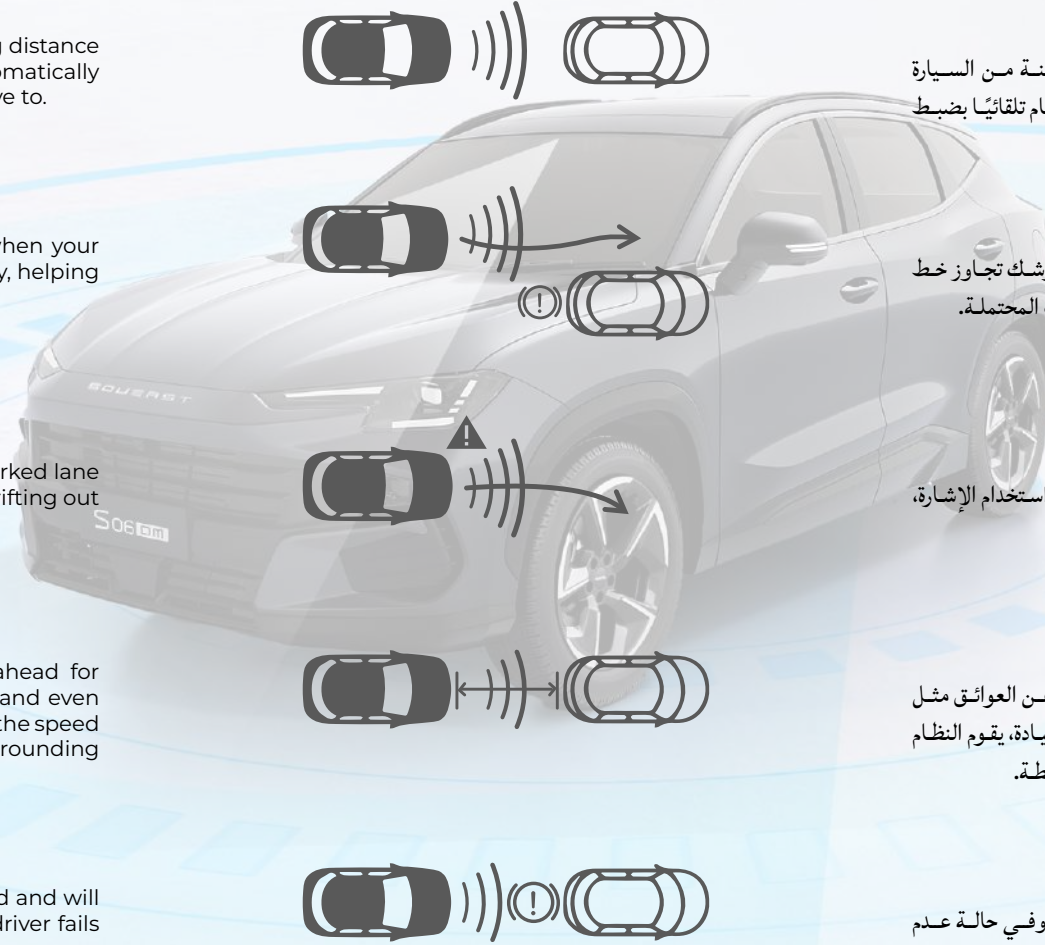

The S06 DM uses sensors to scan the road ahead for obstacles such as other vehicles, fixed objects, and even pedestrians. While driving, the system monitors the speed and distance of your vehicle in relation to surrounding objects.

Autonomous Emergency Braking (AEB)

S06 DM keeps a constant eye on the road ahead and will automatically bring the vehicle to a halt if the driver fails to take action in case of danger.

ADAS مساعد القيادة الذكية

مع نظام مساعد القيادة الذكية المتقدم، كأن لديك مساعداً خاصاً يدعمك، مما يتيح لك القيادة بكل راحة واسترخاء.

نظام التحكم التفاعلي في السرعة (ACC)

تساعدك سيارة S06 DM على الحفاظ على مسافة آمنة من السيارة الأمامية والالتزام بحدود السرعة المسموح بها. يقوم النظام تلقائياً بضبط سرعة السيارة دون تدخل السائق.

نظام مساعدة الحفاظ على المسار (LKA)

هي تقنية ذكية تقوم بتحذيرك عندما تكون سيارتك على وشك تجاوز خط المسار عن غير قصد، مما يساعدك على تجنب الحوادث المحتملة.

تحذير مغادرة المسار (LDW)

يقوم النظام بتحذير السائق عند مغادرة المسار المحدد دون استخدام الإشارة، أو عند انحراف المركبة خارج مسارها.

نظام تحذير الاصطدام الأمامي (FCW)

تستخدم S06 DM حساسات لمسح الطريق أمامك بحثاً عن العوائق مثل المركبات الأخرى والأجسام الثابتة وحتى المشاة. وأثناء القيادة، يقوم النظام بمراقبة سرعة مركبتك والمسافة بينها وبين الأجسام المحيطة.

نظام الكبح الطارئ المستقل (AEB)

تقوم سيارة S06 DM بمراقبة الطريق الأمامي باستمرار، وفي حالة عدم استجابة السائق لخطر محتمل، يقوم النظام بإيقاف السيارة تلقائياً.