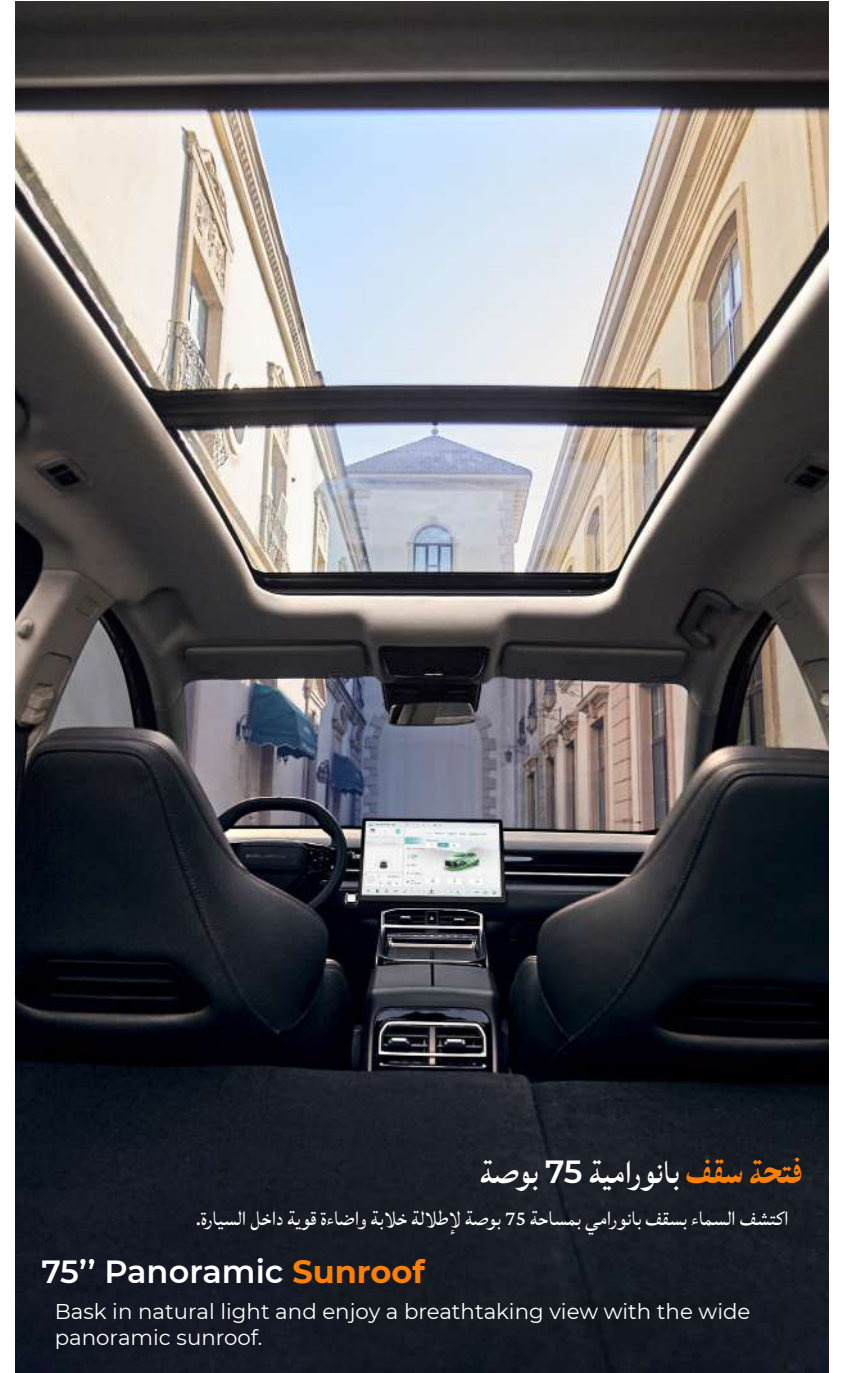

فتحة سقف بانورامية 75 بوصة

اكتشف السماء بسقف بانورامي بمساحة 75 بوصة لإطلالة خلابة وإضاءة قوية داخل السيارة.

75" Panoramic Sunroof

Bask in natural light and enjoy a breathtaking view with the wide panoramic sunroof.