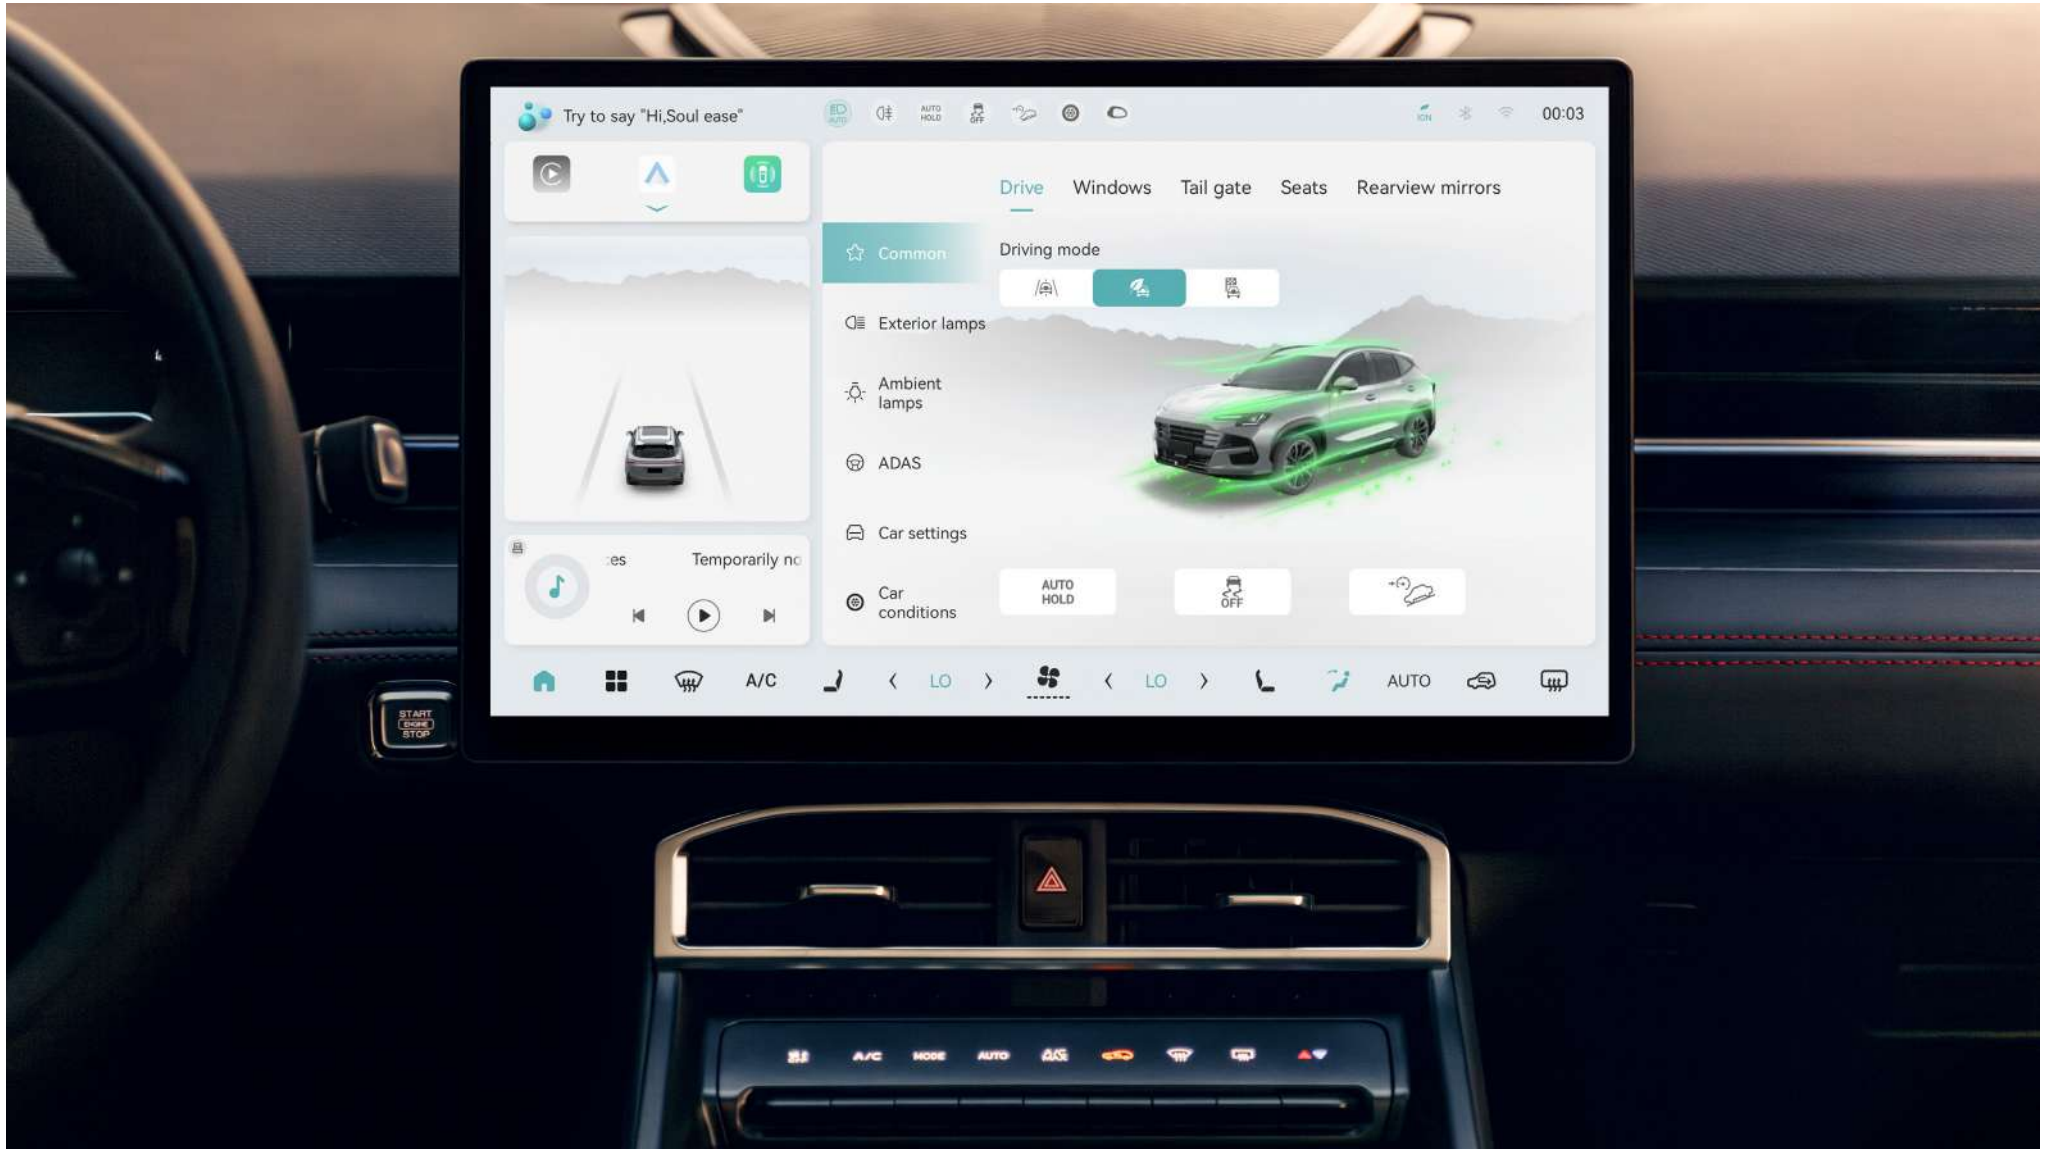

Bold and dynamic front design inspired by the power of a tiger.

مرايا جانبية قابلة للتعديل كهربائيًا

مرايا جانبية خارجية قابلة للتعديل كهربائيًا لضبط الرؤية بسهولة وراحة تامة.

External Rearview Mirrors

Electric Adjustable

Effortlessly adjust the rearview mirrors with electric controls for perfect visibility.

15.6" Intelligent Center Console Screen

Large, high-definition touchscreen for a smart, connected driving experience.

شاشة مركزية ذكية 15.6 بوصة

شاشة ذكية عالية الدقة مقاس 15.6 بوصة لتجربة قيادة متطورة ومتصلة

تشغيل المحرك عن بُعد + فتح السيارة بدون مفتاح

القدرة علي تشغيل المحرك وفتح السيارة عن بُعد بدون الحاجة لاستخدام المفتاح، لتجربة مريحة بالكامل.