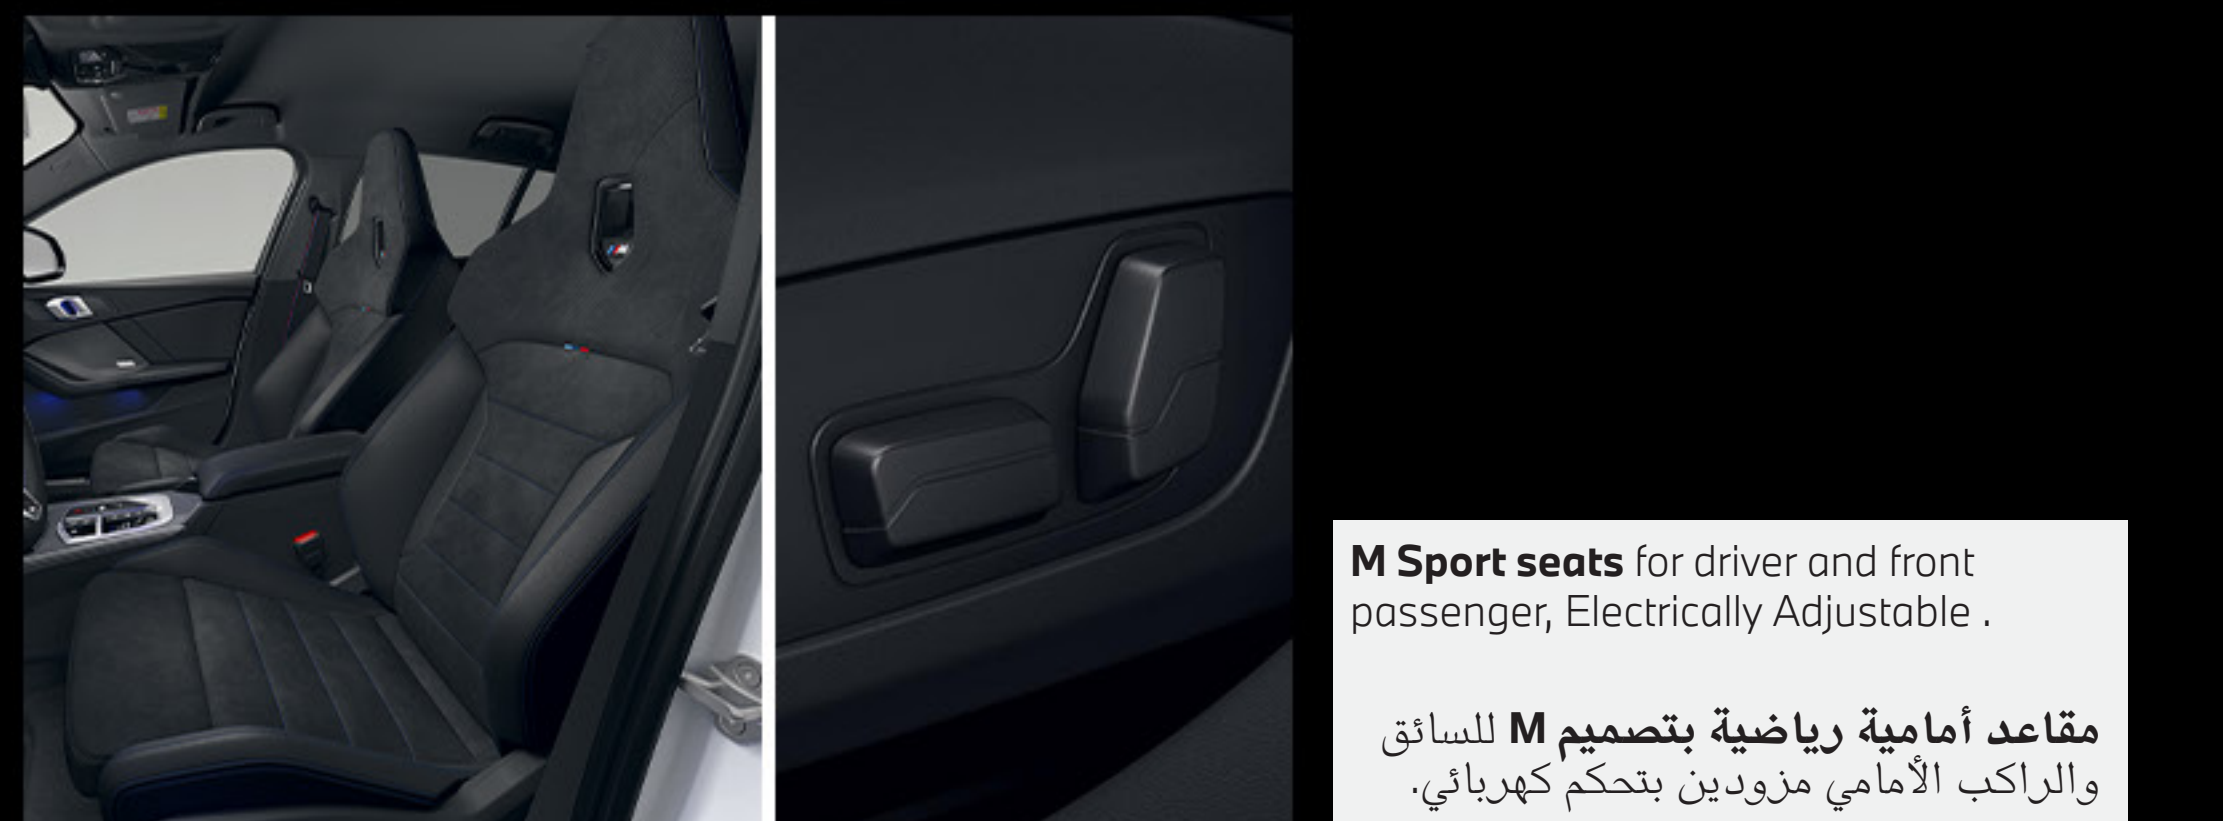

M Sport seats for driver and front passenger, Electrically Adjustable.

مقاعد أمامية رياضية بتصميم M للسائق والراكب الأمامي مزودين بتحكم كهربائي.