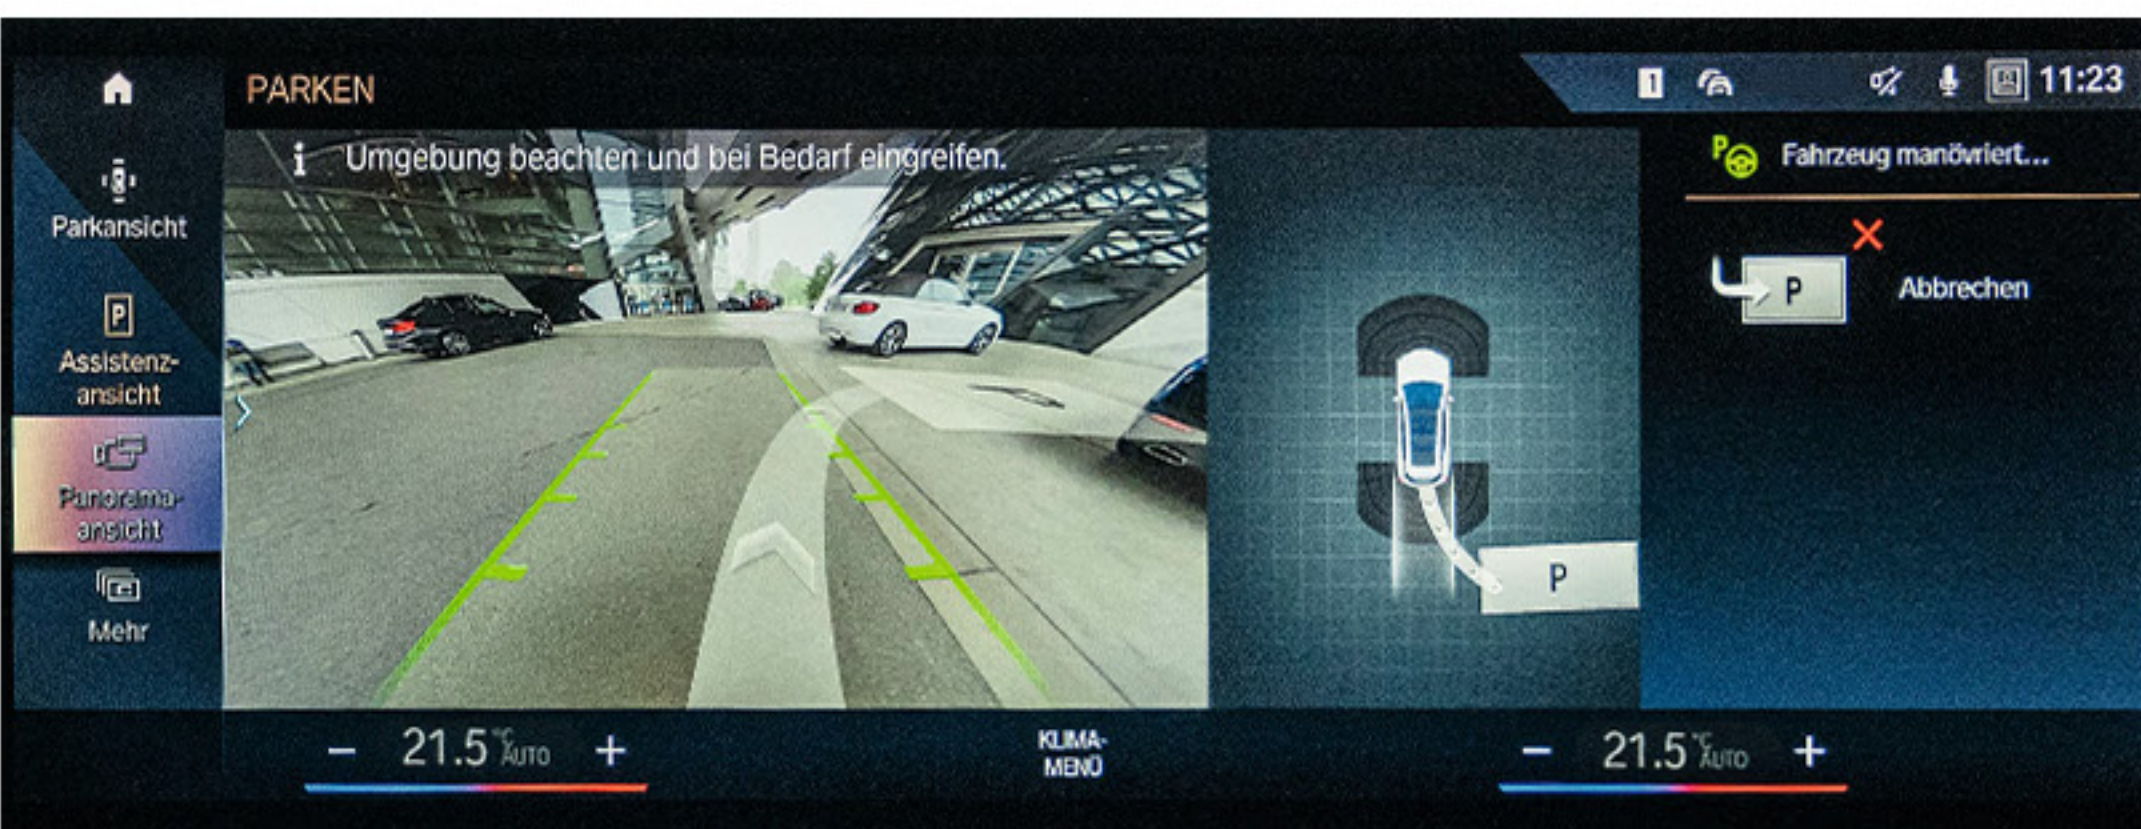

Parking Assistant: Allows automatic parallel or perpendicular parking.

نظام **المساعدة على صف السيارة:** يقوم بصف السيارة موازياً أو عمودياً أوتوماتيكياً.