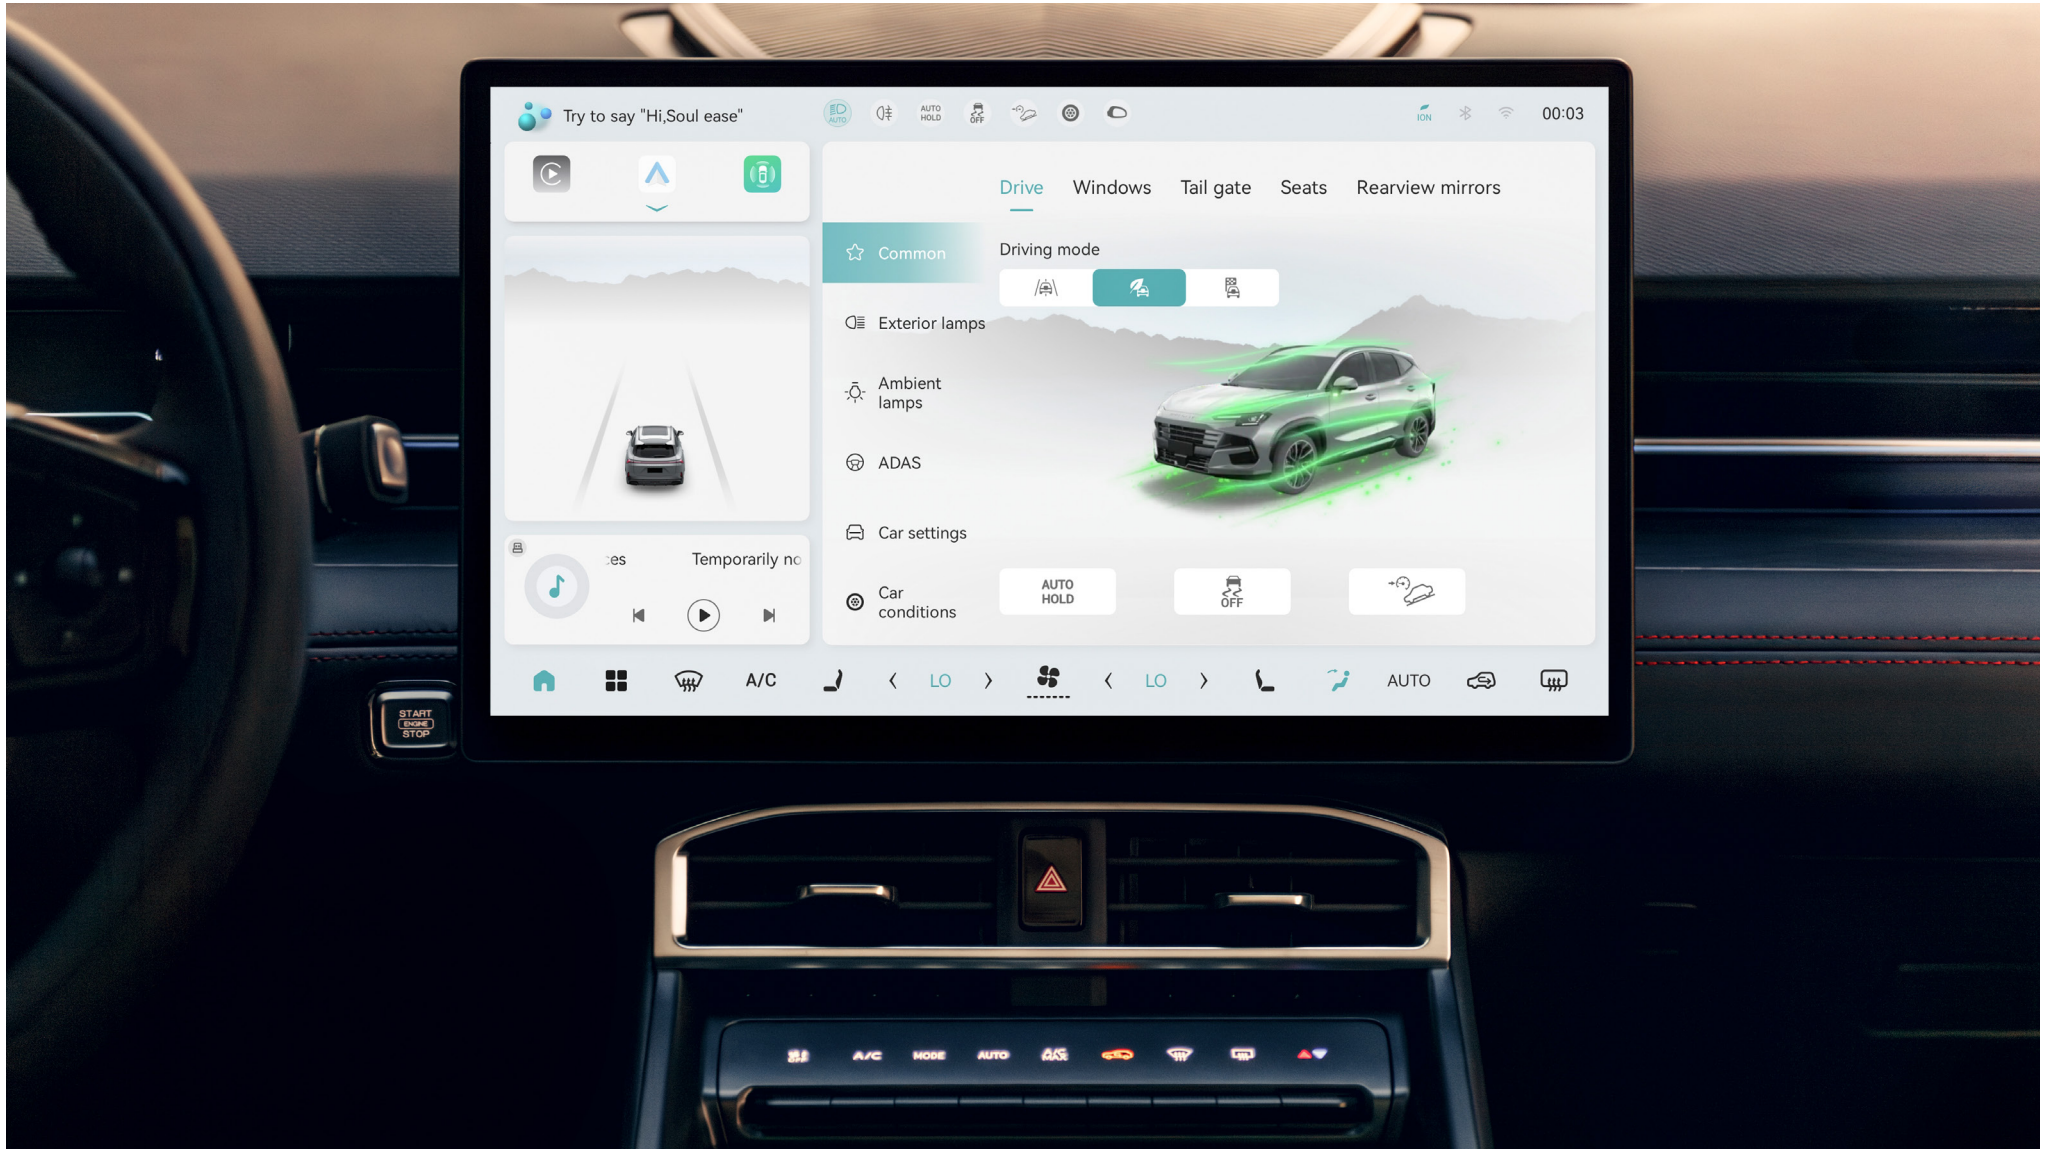

## Roaring Tiger Front Face

Bold and dynamic front design inspired by the power of a tiger.

مرايا جانبية قابلة للتعديل كهربائيًا

مرايا جانبية خارجية قابلة للتعديل كهربائيًا لضبط الرؤية بسهولة وراحة تامة.

## 15.6" Intelligent Center Console Screen

Large, high-definition touchscreen for a smart, connected driving experience.