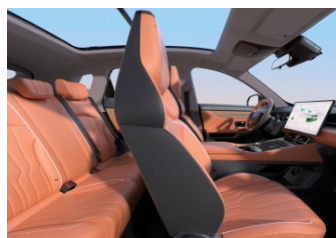

Interior:

الألوان الداخلية:

SOLAR ORANGE برتقالي غامق